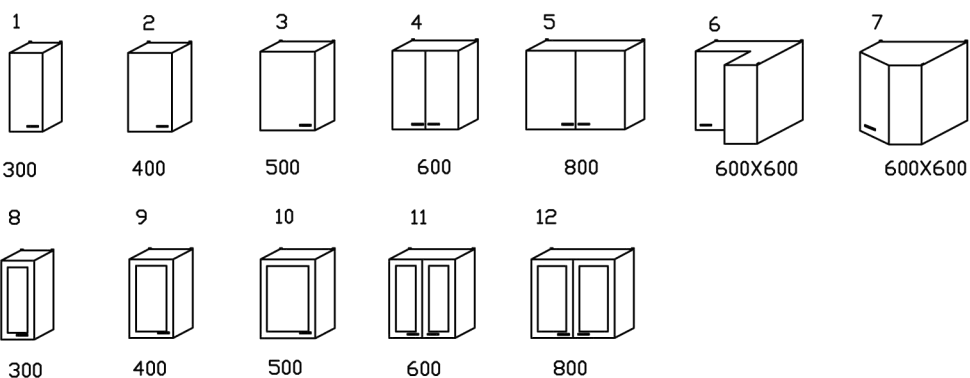

MEBLE KUCHENNE

SZAFKI GÓRNE

WYS. 720mm

SZAFKI GÓRNE

WYS. 360mm

SZAFKI DOLNE

WYS 820mm (bez blatu)