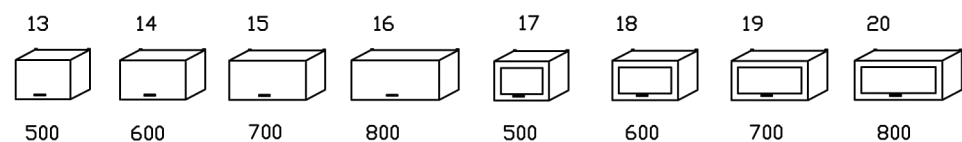

MEBLE KUCHENNE

SZAFKI GÓRNE

WYS. 720mm

SZAFKI GÓRNE

WYS. 360mm

SZAFKI DOLNE

WYS 820mm (bez blatu)